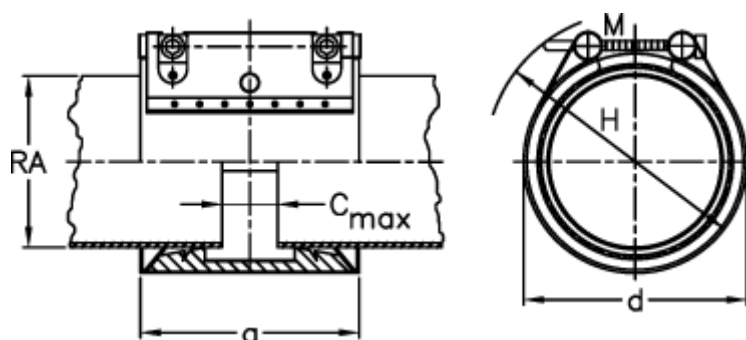

Varenummer: 025789300048
Beskrivelse: Norma Connect rørkobling
GRIP W5 Ø=48,3 EPDM, 16 bar

Mål

a	= 62.4
C max med båndindlæg	= 8
d	= 70
H	= 90
M (Skrue)	= M8
Nominelt tryk (bar)	= 16
RA	= 48.3
RA min-RA max	= 46,0-48,8